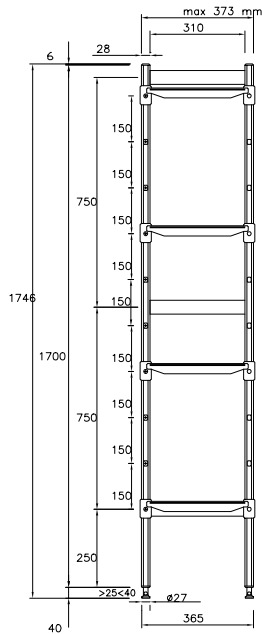

Zepředu

	A mm	B mm	C mm	D mm	E mm
137059	798	708	1578	373	407
137060	798	798	1668	373	407
137061	886	798	1756	373	407
137062	886	886	1844	373	407
137063	974	886	1932	373	407
137064	974	974	2020	373	407
137065	1062	1062	2196	373	407
137066	1152	1152	2376	373	407
137067	1240	1240	2552	373	407
137068	1330	1330	2732	373	407
137069	1505	1330	2907	373	407

Hlavní informace

Postranní stojka:

137062 (ACS1840)	2 ks
Vnější rozměry, Šířka	1844 mm
Vnější rozměry, Hloubka	373 mm
Vnější rozměry, Výška	1700 mm
Max. nosnost:	880 kg
Netto váha:	30 kg

Policové systémy
Regál rohový, 4 police - 373x1844mm, "AI"

Společnost si vyhrazuje právo provádět změny v produktech bez předchozího upozornění. Všechny informace byly správné v době tisku.