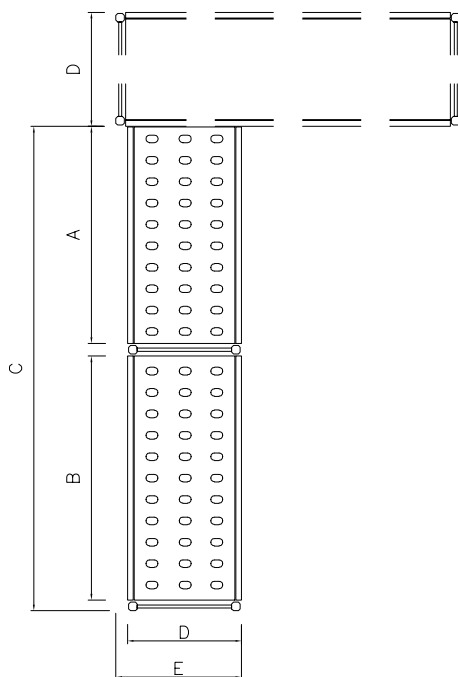

Zkrácená specifikace

Položka č. _____

Pro rohové instalace. 4 policová sada. Žebrované plastové police (H=373mm). Hliníkové postranice (V=1700mm). Výškově stavitelné nohy. Kombinují se s policemi pro přímé instalace.

Konstrukce

- Stojky a rámy polic jsou konstruovány výhradně z eloxovaného hliníku (20 mikrometrů).
- Police jsou tvořeny pomocí polyethylenových deskových částí, které se vkládají mezi nosné hliníkové rámy.
- Polyethylenové sekční části polic lze umývat v myčce nádobí.
- Rohové regály se musí sestavovat v kombinaci s rovnými regály (hloubky 375mm nebo 475mm) pomocí dodávaných rohových úchytů, které lze připevnit na police rovného regálu kdekoli po celé jejich délce.
- Standardně 8 polohovatelných polic podepřených 2 stojkami, na druhé straně / volném konci se přichytí pomocí rohových spojovacích prvků k policím rovného regálu.

Extra příslušenství

- Polyethylenová police s hliníkovým rámem, 373X886mm. PNC 850039
- Rohový spojovací prvek pro police H=373mm. PNC 850070
- Sada 2 otočných koleček, prům. 100mm. PNC 850072
- Sada 2 otočných koleček s brzdou, prům. 100mm. PNC 850073

SCHVÁLENO: _____

Zepředu

Shora

Ostatní:

	A mm	B mm	C mm	D mm	E mm
137059	798	708	1578	373	407
137060	798	798	1668	373	407
137061	886	798	1756	373	407
137062	886	886	1844	373	407
137063	974	886	1932	373	407
137064	974	974	2020	373	407
137065	1062	1062	2196	373	407
137066	1152	1152	2376	373	407
137067	1240	1240	2552	373	407
137068	1330	1330	2732	373	407
137069	1505	1330	2907	373	407